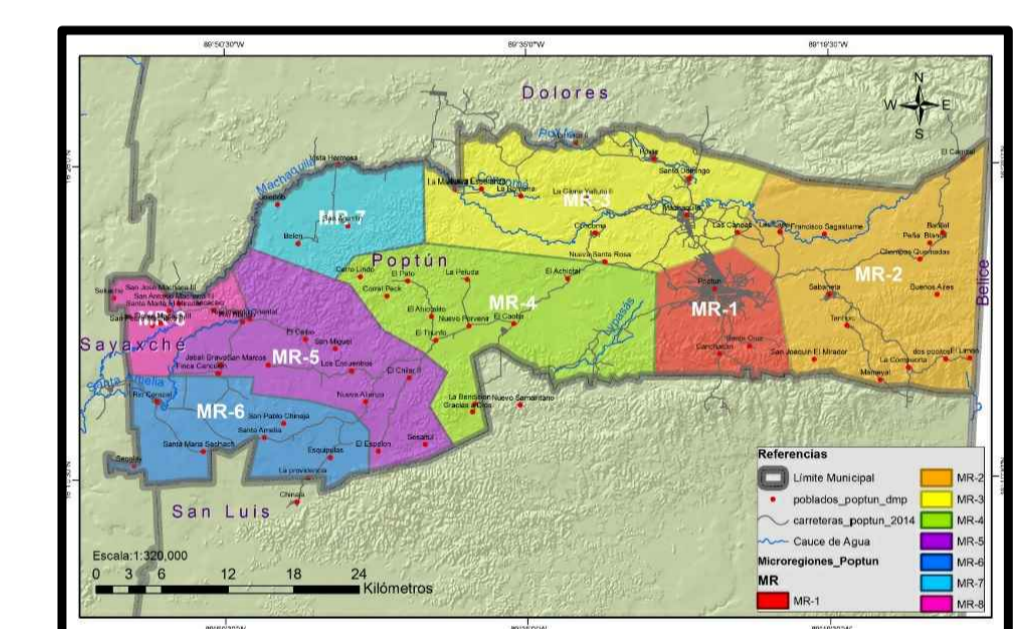

DEPARTAMENTO DE EL PETÉN

MUNICIPIO DE POPTÚN, PETÉN.

BARRIOS POR ZONAS	
ZONA 1	* LAS JOYAS * EL VENADO * SAN FRANCISCO * EL REFORMADOR * EL CENTRO * EL CHIVO NEGRO
ZONA 2	* EL BOSQUE * LA PISTA * LAS TRES CRUCES
ZONA 3	* BARRIO NUEVO * LOURDES * COLONIA LA BENEDICION * SANTA MARIA * SAN JOSE
ZONA 4	* EL PORVENIR * JUNUGUITZ
ZONA 5	* SANTA FE * NUEVO AMANECER * COLONIA LA AMISTAD * LAS VICTORIAS * EL RASTRO * MORAZAN
ZONA 6	* LAS PLANTAS * IXOBEL * EL MILAGRO
ZONA 7	* LAS DELICIAS * LA MURALLA * LA LIBERTAD
ZONA 8	* CERRO LINDO * EL ESFUERZO * SAN CARLOS * COLONIA KACHOCH
ZONA 9	* COLONIA PIONEROS DE LA PAZ

FINCA SAN PEDRO, MINISTERIO DE LA DEFENSA NACIONAL, POPTUN, PETEN
Acuerdo 14 de septiembre 1979

POP TUN DEPARTAMENTO DE EL PETÉN		MUNICIPIO DE POPTÚN DEPARTAMENTO DEL PETÉN	
CONTENIDO:	CASCO URBANO DEL MUNICIPIO DE POPTUN, PETÉN	HOJA:	1
PLANO:	CASCO URBANO		1
DISEÑO:	DMP	DIGITALIZO:	DMP
CALCULO:	DMP	ESCALA:	SIN ESCALA
		FECHA:	JUNIO 2020
		Vo.Bo. de COLEGIADO	Vo.Bo.